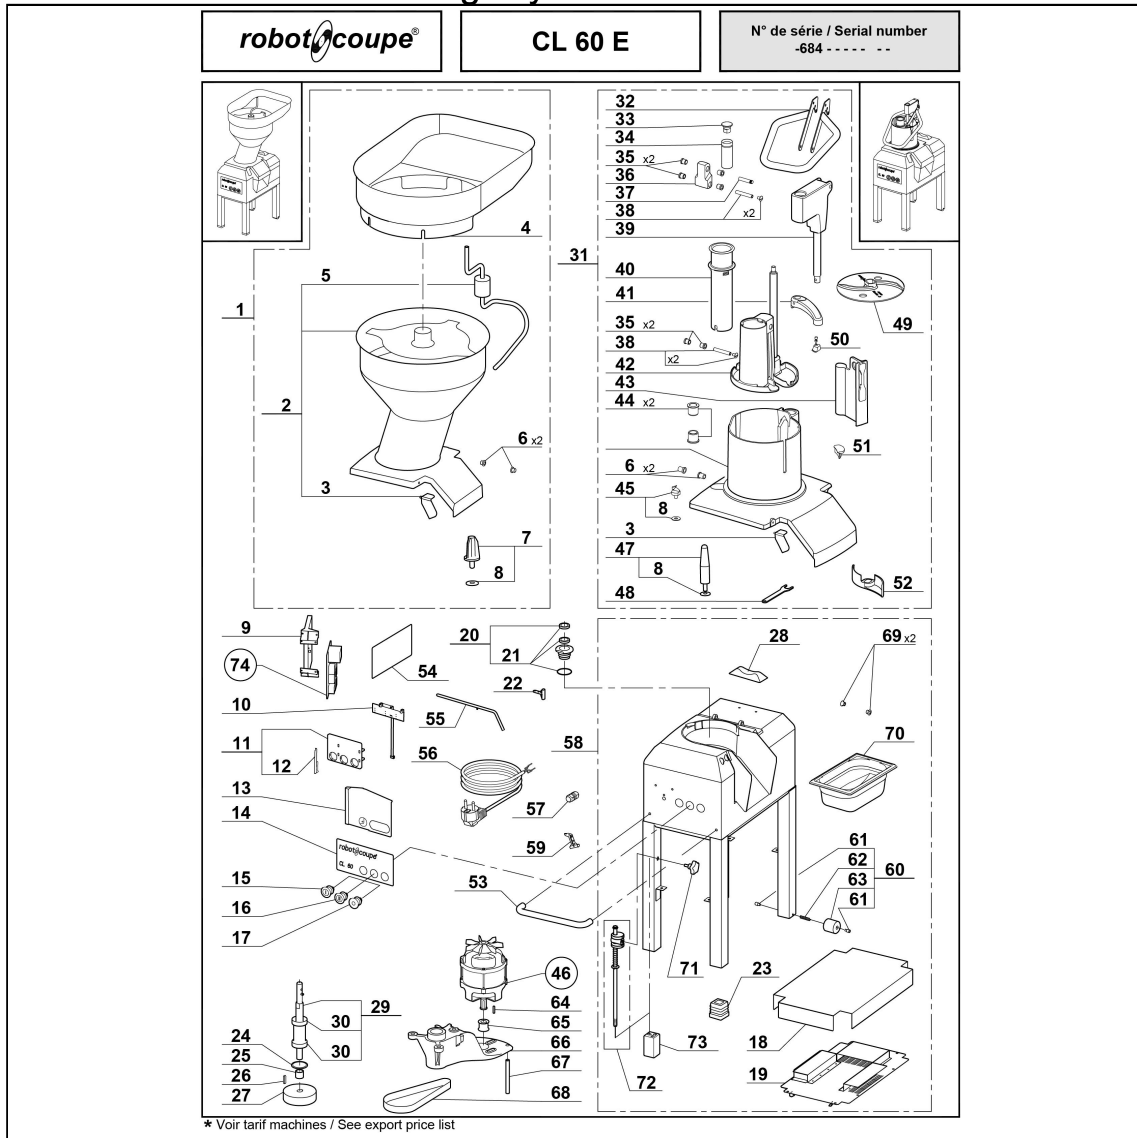

szatkownica CL60 z dwoma podajnikami tarcz 1,5 kW

Kod katalogowy: 713600